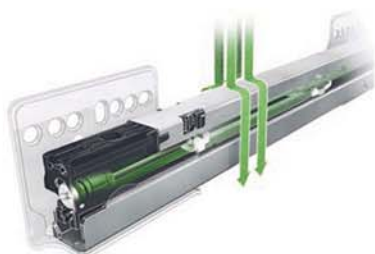

PROTEÇÃO DA SUJIDADE

O corpo da corrediça fechado evita a entrada de sujidade.