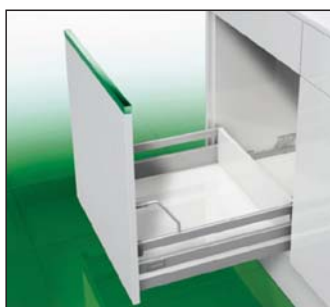

Gavetão com varões laterais e estabilizador