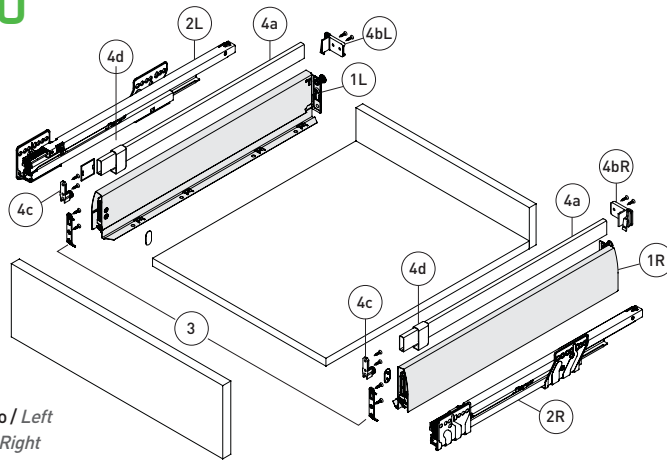

Gavetão com varões laterais rectangulares

Gavetão com varões laterais e estabilizador

Gavetão DUOWING

Gavetão CRYSTAL

Gaveta interior H90

Gavetão interior com varões rectangulares

NOVA PRO DELUXE

L = Esquerdo / Left
R = Direito / Right

NOVA PRO DELUXE	Dim. (L)	Carga / Load	
		40	70
	270	○	
	300	○	
	350	●	
	400	●	
	450	●	○
	500	●	●
	550	○	○
	600	○	○
650	○	○	

● Stock
○ Por consulta / On request

NOVA PRO DELUXE H90		Dim.			
Gaveta H90 <i>Drawer H90</i> 	270	1L	Laterais NOVA PRO DELUXE H90 - Dim: xxx - L / R		
	300	1R	Cinza / Branco		
Gavetão com varões laterais retangulares <i>Pot drawer with rectangular railings</i> <p>* Altura recomendada com 1 varão: 152mm. Liberdade para optar por outras dimensões com 1,2 ou + varões laterais. * Recommended height with 1 railing: 152mm. Free to choose other dimensions with 1,2 or + side railing.</p>	350	4 Kit	Kit varões retangulares laterais NOVA PRO - Dim: xxx		
	400		Cinza / Branco		
	450		NOVA PRO rectangular railings set - Dim: xxx		
	500		Grey / White		
	550	4a	Varão retangular lateral NOVA PRO - Dim: xxx		
	650		NOVA PRO rectangular railing - Dim: xxx		
		4bL	Suporte traseiro para varão retangular NOVA PRO - L / R		
		4bR	Back bracket for rectangular railing NOVA PRO - L / R		
	4c	Adaptador frontal regulável para varão retangular NOVA PRO			
	4d	NOVA PRO adjustable front adapter for rectangular railing			
		4d	Tampa frontal para varão retangular NOVA PRO		
		4d	NOVA PRO front cover for rectangular railing		
Gavetão com varões laterais retangulares e estabilizador frontal <i>Pot drawer with rectangular railings and front support</i> 	270	5 Kit	Kit varões laterais com estabilizador frontal - Dim: xxx		
	300			Cinza / Branco	
350	Railings set with front support - Dim: xxx				
400					Grey / White
450					
500					
550					
650					