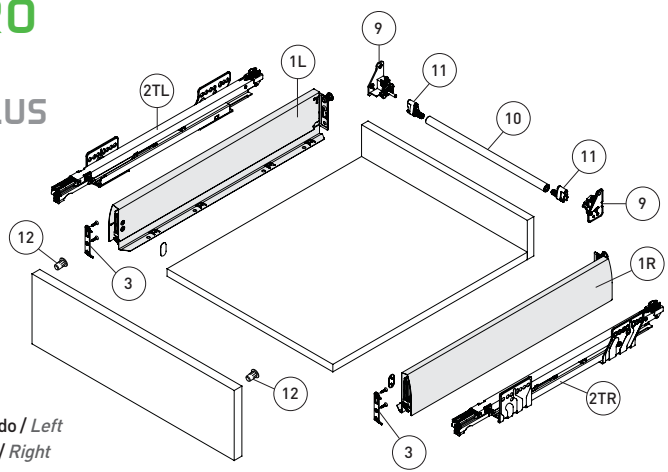

NOVA PRO DELUXE TIPMATIC PLUS

L = Esquerdo / Left
R = Direito / Right

NOVA PRO DELUXE TIPMATIC PLUS	Dim. (L)	Carga / Load	
		40	70
Dim (L) → Extração total Full extension	270	○	
	300	○	
	350	○	
	400	○	
	450	○	
	500	●	○
	550	○	○
600		○	
650		○	

● Stock
○ Por consulta / On request

NOVA PRO DELUXE H90 - TIPMATIC PLUS

Gaveta H90 TIPMATIC
Drawer H90 TIPMATIC

Dim.		
270		Laterais NOVA PRO DELUXE H90 - Dim: xxx - L / R
300	1L	Cinza / Branco
350	1R	Drawer sides NOVA PRO DELUXE H90 - Dim: xxx - L / R
400		Grey / White
450		
500	2TL	Corrediças NOVA TIPMATIC 40 ou 70kg - Dim: xxx - L / R
550	2TR	Drawer slides NOVA TIPMATIC 40 or 70kg - Dim: xxx - L / R
650		
	3	Kit fixação frontal H90 - H122 <i>Front fixation set H90 - H122</i>
	9	Kit mecanismo de bloqueio - L / R <i>Locking mechanism set - L / R</i>
1200	10	Barra de sincronização "SENSO" <i>Synchronisation rod "SENSO"</i>
	11	Dispositivo de sincronização "SENSO" <i>Synchronisation unit "SENSO"</i>
	12	Batente frontal "SENSO" <i>Front buffer "SENSO"</i>

Gavetão TIPMATIC com varões laterais rectangulares

Pot drawer TIPMATIC with rectangular railings

* Altura recomendada com 1 varão: 152mm. Liberdade para optar por outras dimensões com 1,2 ou + varões laterais.
* Recommended height with 1 railing: 152mm. Free to choose other dimensions with 1,2 or + side railing.

270		
300		
350		4a, 4bL, 4bR, 4c, 4d
400	4	Kit varões rectangulares laterais NOVA PRO - Dim: xxx
450	Kit	Cinza / Branco
500		NOVA PRO rectangular railings set - Dim: xxx
550		Grey / White
650		

Gavetão TIPMATIC com varões laterais rect. e estabilizador frontal

Pot drawer TIPMATIC with rectangular railings and front support

270		
300		
350		
400	5	Kit varões laterais com estabilizador frontal - Dim: xxx
450	Kit	Cinza / Branco
500		Railings set with front support - Dim: xxx
550		Grey / White
650